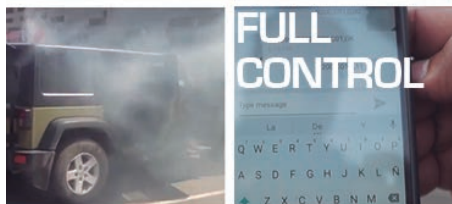

LOAD SAFER FULL LOCATION. Comunicación telefónica para armar y desarmar el sistema y avisos de incidencias. **4 sistemas de localización incluyendo exteriores con un grado de exactitud muy alto y localizaciones interiores con un grado de exactitud bajo.**